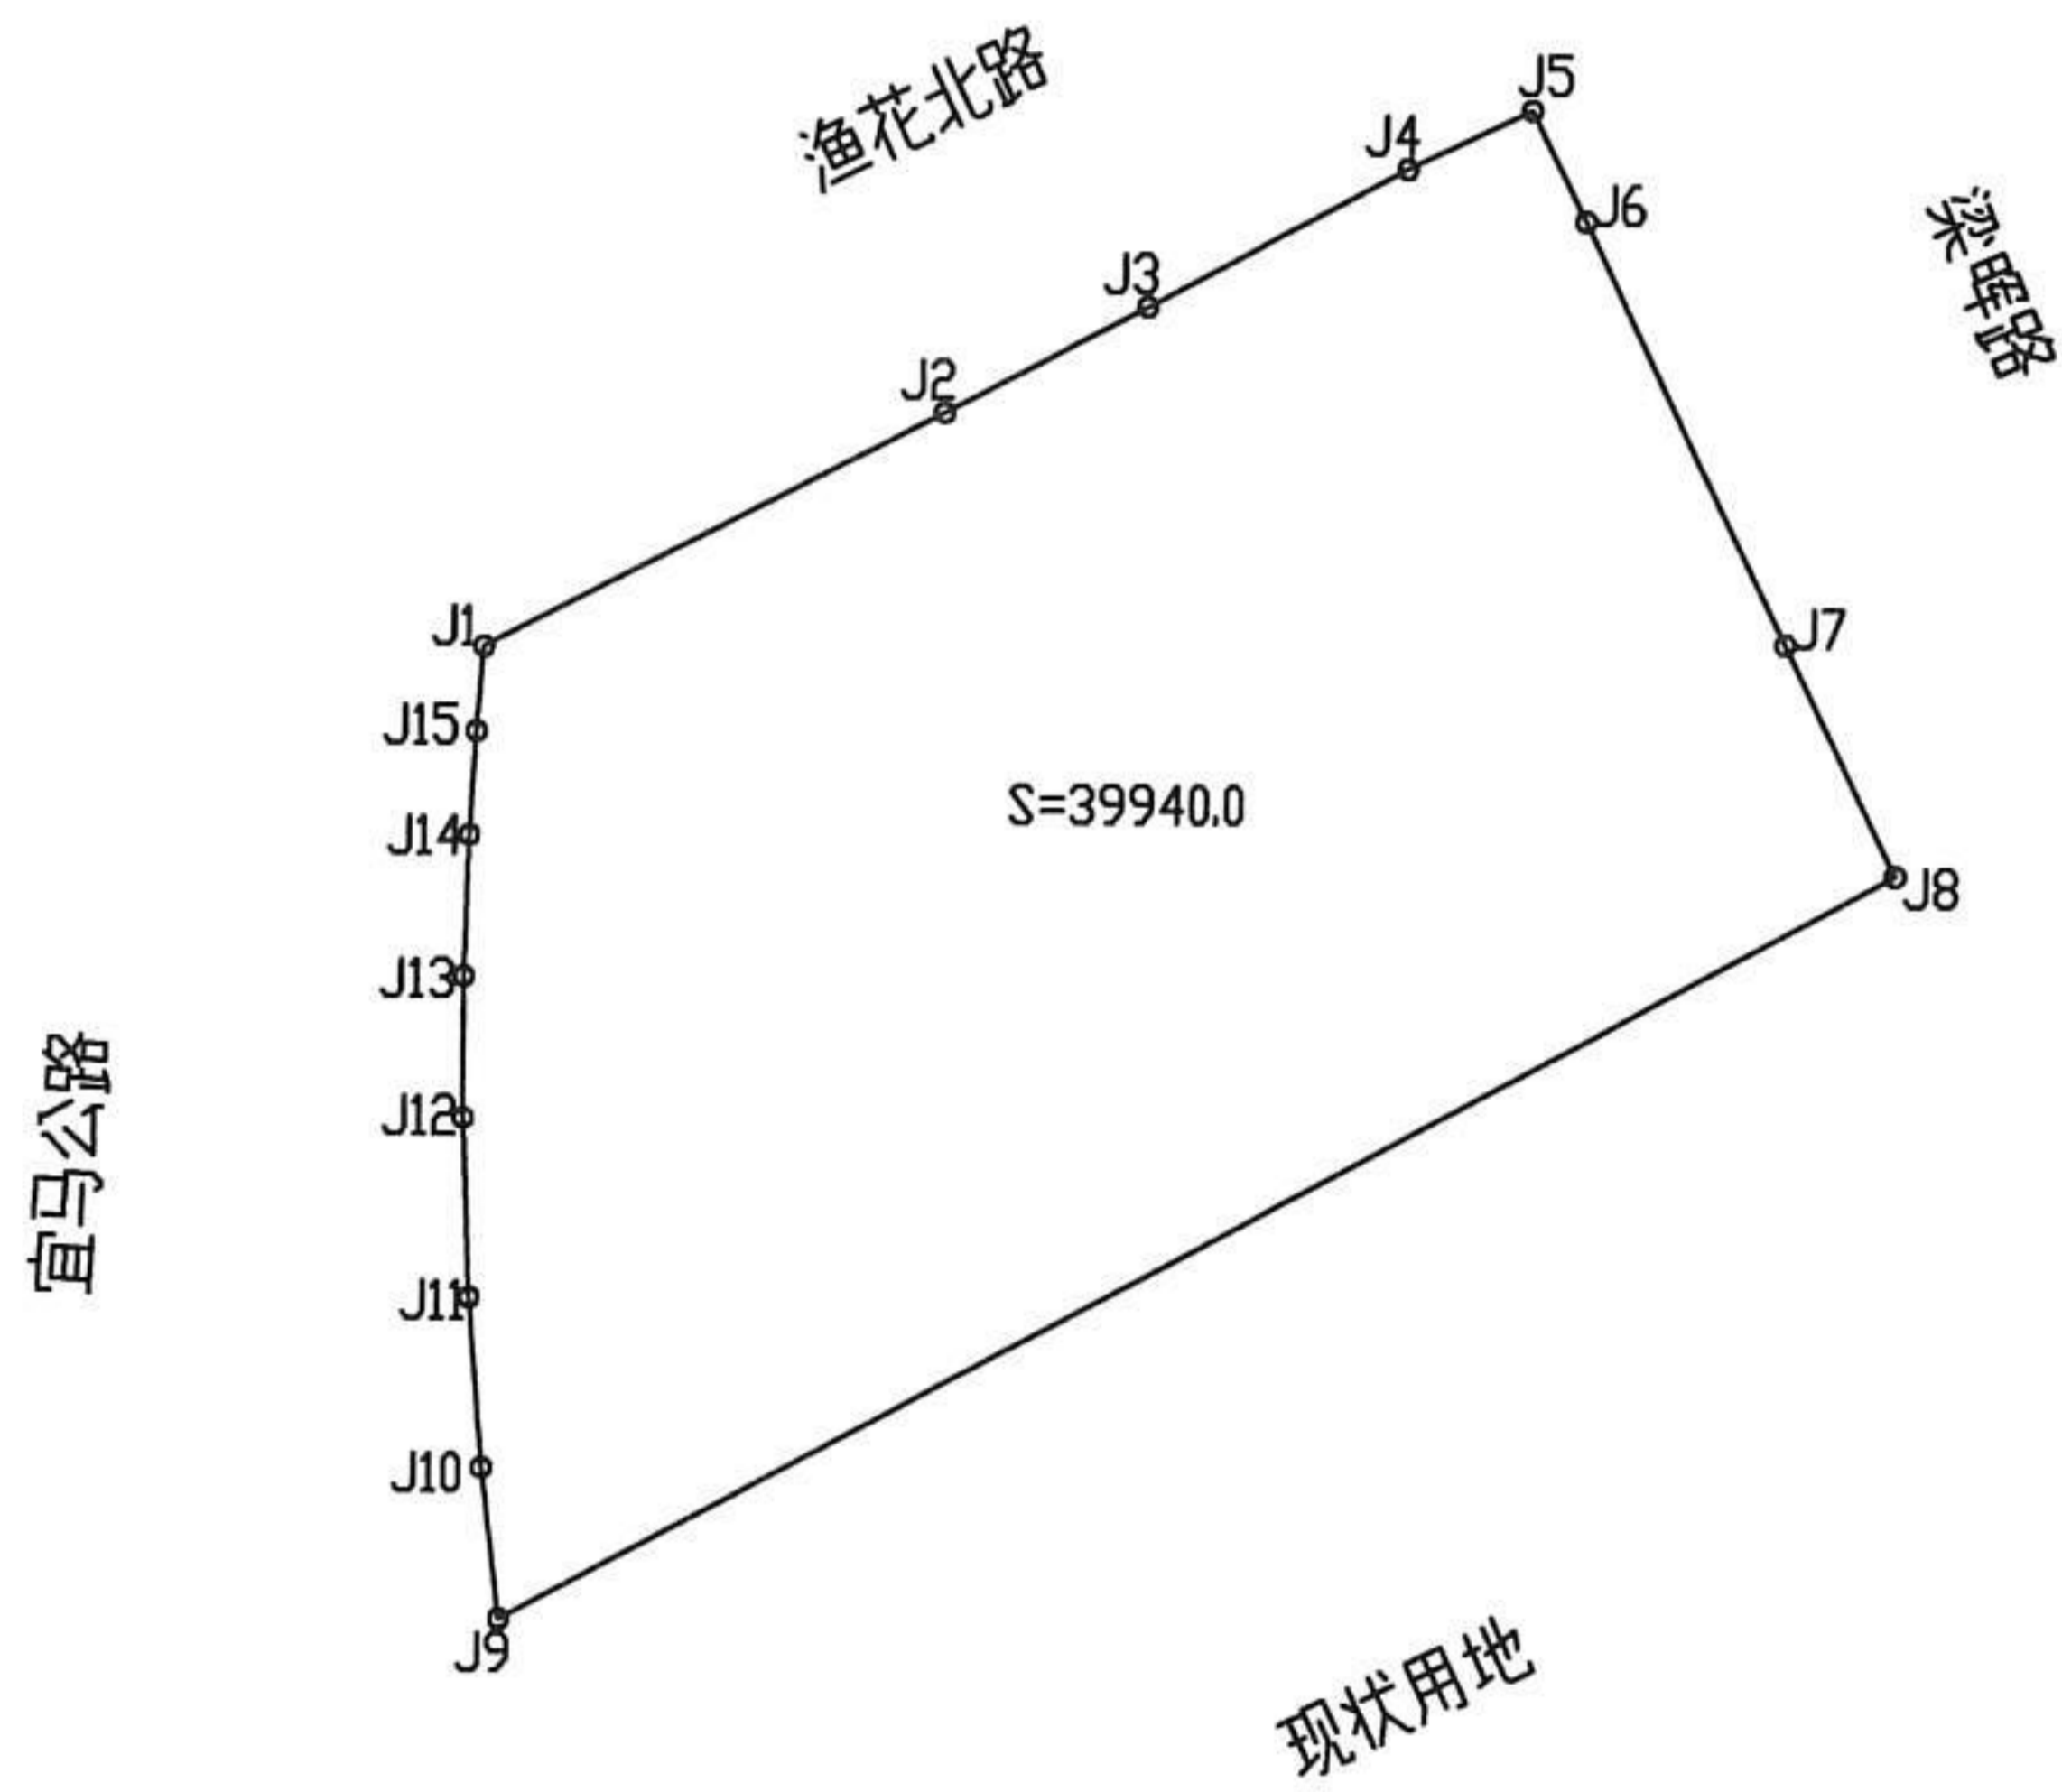

# 用地图

单位: m.m<sup>2</sup>

权利人: 渔花北路与梁晖路交叉口西南侧地块

北

绘图日期: 2020年11月2日

审核日期: 2020年11月2日

1:3400